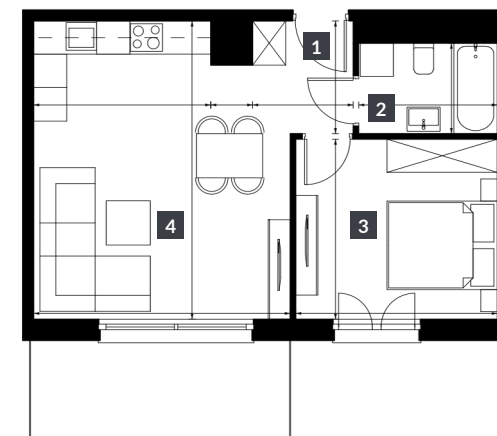

Rodzinne miejsce, dla osób ceniących ciszę i spokój

Wymarzona lokalizacja na wzgórzu

Wysoki standard apartamentów z balkonami

Widok budynku

Schemat kondygnacji

Rzut apartamentu

NR	POMIESZCZENIE	POW.
1	Hall	3,57 m <sup>2</sup>
2	łazienka	3,99 m <sup>2</sup>
3	Pokój	12,10 m <sup>2</sup>
4	Pokój + aneks kuchenny	23,38 m <sup>2</sup>
<b>SUMA:</b>		<b>43,04 m<sup>2</sup></b>