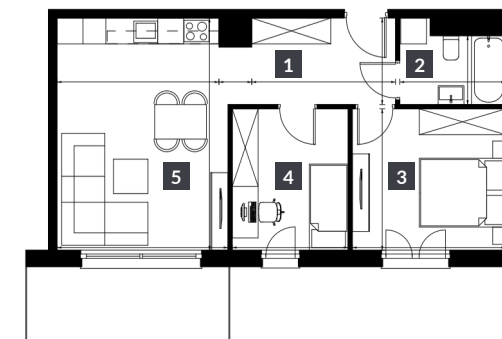

Widok budynku

NR POMIESZCZENIE	POW.
1 Hall	7,36 m ²
2 łazienka	4,19 m ²
3 Pokój 1	11,71 m ²
4 Pokój 2	8,88 m ²
5 Pokój + aneks kuchenny	21,23 m ²
SUMA:	53,37 m²

Rzut apartamentu