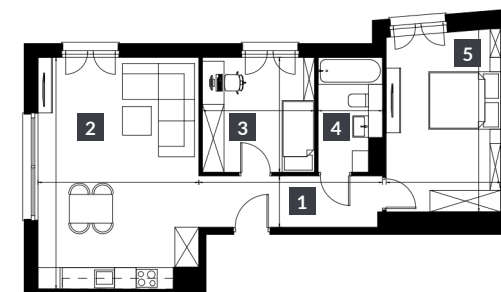

Rodzinne miejsce, dla osób ceniących ciszę i spokój

Wymarzona lokalizacja na wzgórzu

Wysoki standard apartamentów z balkonami

Widok budynku

Schemat kondygnacji

Rzut apartamentu

NR	POMIESZCZENIE	POW.
1	Hall	7,23 m ²
2	Pokój + aneks kuchenny	28,41 m ²
3	Pokój 1	9,98 m ²
4	Łazienka	5,35 m ²
5	Pokój 2	15,90 m ²
SUMA:		66,87 m²