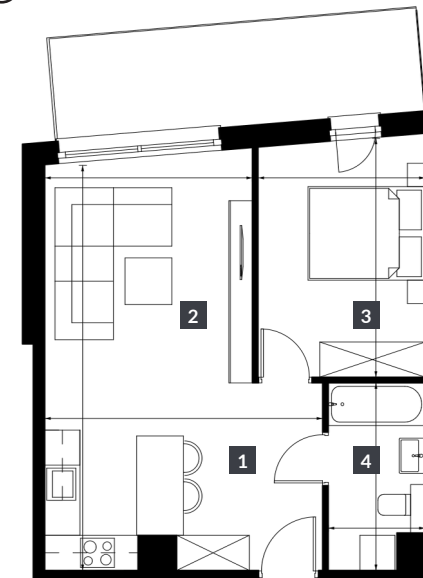

Widok budynku

Schemat kondygnacji

Rzut apartamentu

NR POMIESZCZENIE	POW.
1 Hall	4,78 m <sup>2</sup>
2 Pokój + aneks kuchenny	24,17 m <sup>2</sup>
3 Pokój	11,31 m <sup>2</sup>
4 Łazienka	5,15 m <sup>2</sup>
<b>SUMA:</b>	<b>45,41 m<sup>2</sup></b>