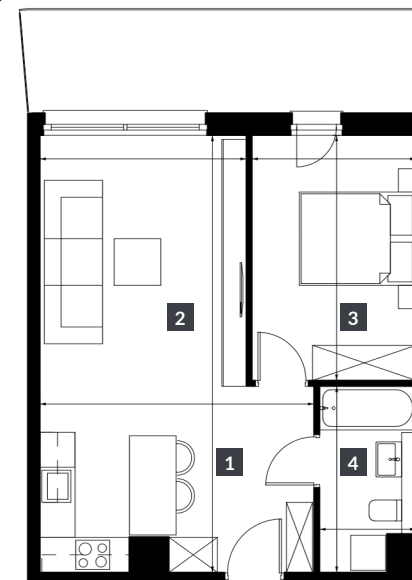

Widok budynku

Schemat kondygnacji

Rzut apartamentu

NR	POMIESZCZENIE	POW.
1	Hall	4,55 m ²
2	Pokój + aneks kuchenny	25,33 m ²
3	Pokój	11,80 m ²
4	Łazienka	4,97 m ²
SUMA:		46,65 m²