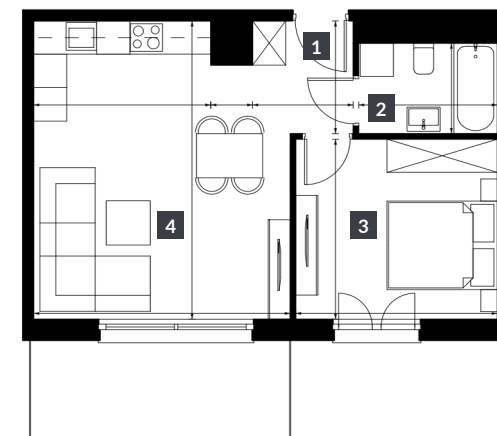

 Rodzinne miejsce, dla osób ceniących ciszę i spokój

 Wymarzona lokalizacja na wzgórzu

 Wysoki standard apartamentów z balkonami

Widok budynku

Schemat kondygnacji

Rzut apartamentu

NR	POMIESZCZENIE	POW.
1	Hall	3,77 m ²
2	łazienka	4,09 m ²
3	Pokój	11,83 m ²
4	Pokój + aneks kuchenny	23,26 m ²
SUMA:		42,95 m²