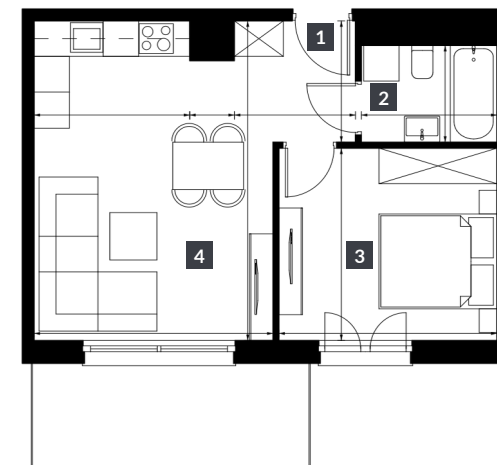

 Rodzinne miejsce, dla osób ceniących ciszę i spokój

 Wymarzona lokalizacja na wzgórzu

 Wysoki standard apartamentów z balkonami

Widok budynku

Schemat kondygnacji

Rzut apartamentu

NR	POMIESZCZENIE	POW.
1	Hall	4,20 m <sup>2</sup>
2	łazienka	3,78 m <sup>2</sup>
3	Pokój	11,99 m <sup>2</sup>
4	Pokój + aneks kuchenny	19,99 m <sup>2</sup>
<b>SUMA:</b>		<b>39,96 m<sup>2</sup></b>