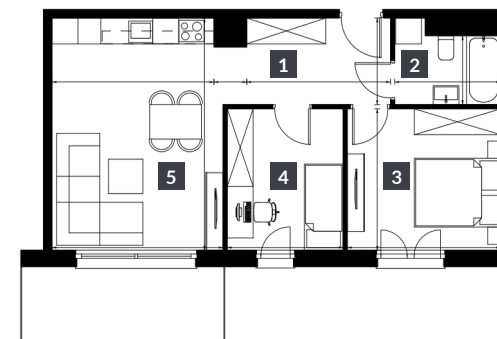

Widok budynku

NR POMIESZCZENIE	POW.
1 Hall	7,45 m ²
2 łazienka	4,25 m ²
3 Pokój 1	11,64 m ²
4 Pokój 2	8,86 m ²
5 Pokój + aneks kuchenny	21,18 m ²
SUMA:	53,38 m²

Schemat kondygnacji

Rzut apartamentu