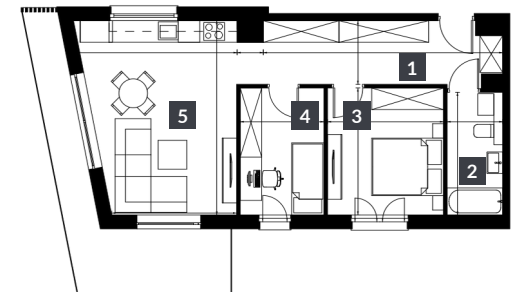

Widok budynku

Schemat kondygnacji

Rzut apartamentu

NR	POMIESZCZENIE	POW.
1	Hall	12,23 m ²
2	Łazienka	5,27 m ²
3	Pokój 1	11,40 m ²
4	Pokój 2	8,27 m ²
5	Pokój + aneks kuchenny	21,75 m ²
SUMA:		58,92 m

MODULATIO SP. Z O.O.
 43-300 Bielsko-Biała
 ul. Romualda Traugutta 10/14
 tel: +48 784 53 52 52
 e-mail: sprzedaz@modulatio.pl
www.modulatio.pl