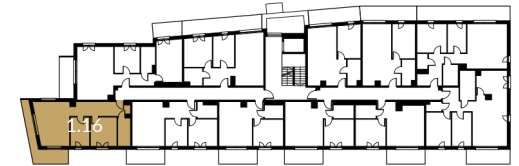

Widok budynku

Schemat kondygnacji

Rzut apartamentu

NR	POMIESZCZENIE	POW.
1	Hall	12,23 m ²
2	Łazienka	5,27 m ²
3	Pokój 1	11,40 m ²
4	Pokój 2	8,27 m ²
5	Pokój + aneks kuchenny	21,75 m ²
SUMA:		58,92 m

MODULATIO SP. Z O.O.
 43-300 Bielsko-Biała
 ul. Romualda Traugutta 10/14
 tel: +48 784 53 52 52
 e-mail: sprzedaz@modulatio.pl
www.modulatio.pl