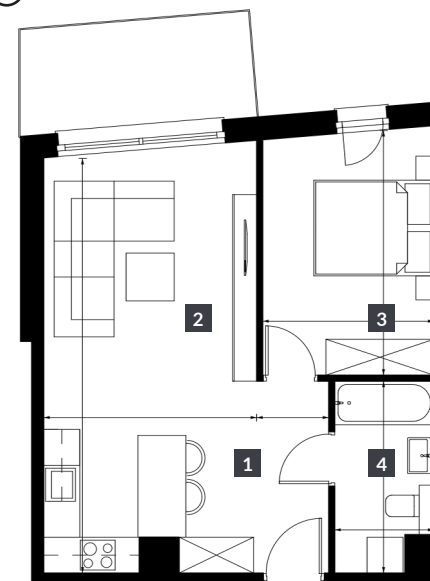

Widok budynku

Schemat kondygnacji

Rzut apartamentu

NR POMIESZCZENIE	POW.
1 Hall	4,80 m ²
2 Pokój + aneks kuchenny	24,34 m ²
3 Pokój	11,28 m ²
4 łazienka	5,20 m ²
SUMA:	45,62 m²