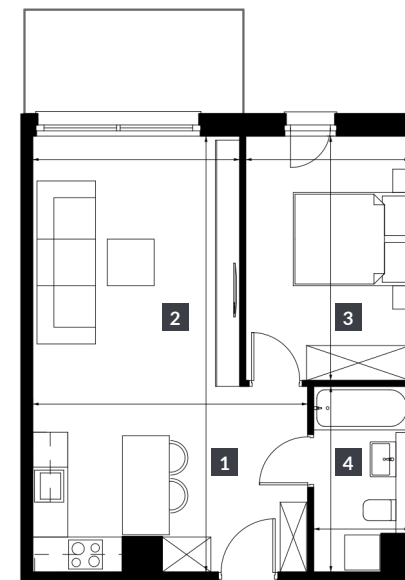

 Rodzinne miejsce, dla osób ceniących ciszę i spokój

 Wymarzona lokalizacja na wzgórzu

 Wysoki standard apartamentów z balkonami

Widok budynku

Schemat kondygnacji

Rzut apartamentu

NR POMIESZCZENIE	POW.
1 Hall	4,60 m ²
2 Pokój + aneks kuchenny	25,20 m ²
3 Pokój	11,75 m ²
4 łazienka	5 m ²
SUMA:	46,55 m²