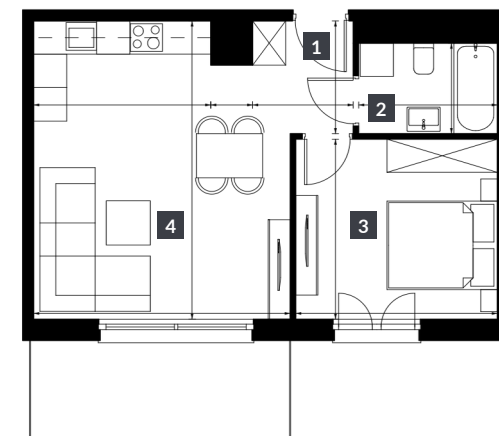

Rodzinne miejsce, dla osób ceniących ciszę i spokój

Wymarzona lokalizacja na wzgórzu

Wysoki standard apartamentów z balkonami

Widok budynku

Schemat kondygnacji

Rzut apartamentu

NR	POMIESZCZENIE	POW.
1	Hall	3,79 m ²
2	łazienka	4,08 m ²
3	Pokój	11,86 m ²
4	Pokój + aneks kuchenny	23,19 m ²
SUMA:		42,92 m²