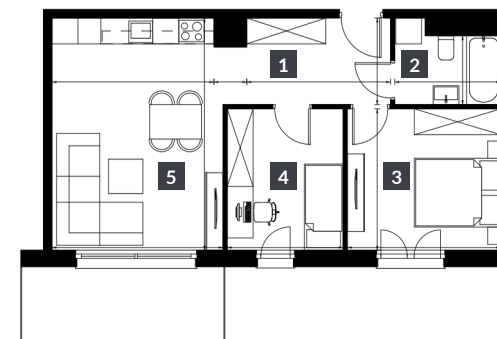

Rodzinne miejsce, dla osób ceniących ciszę i spokój

Wymarzona lokalizacja na wzgórzu

Wysoki standard apartamentów z balkonami

Widok budynku

NR POMIESZCZENIE	POW.
1 Hall	7,48 m ²
2 Łazienka	4,18 m ²
3 Pokój 1	11,61 m ²
4 Pokój 2	8,82 m ²
5 Pokój + aneks kuchenny	21,31 m ²
SUMA:	53,40 m²

Schemat kondygnacji

Rzut apartamentu