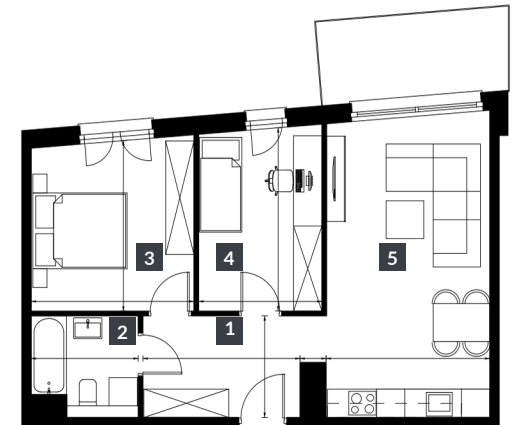

Rodzinne miejsce, dla osób ceniących ciszę i spokój

Wymarzona lokalizacja na wzgórzu

Wysoki standard apartamentów z balkonami

Widok budynku

Schemat kondygnacji

Rzut apartamentu

NR	POMIESZCZENIE	POW.
1	Hall	7,77 m ²
2	Łazienka	4,54 m ²
3	Pokój 1	12,33 m ²
4	Pokój 2	10,06 m ²
5	Pokój + aneks kuchenny	22,03 m ²
SUMA:		56,73 m²