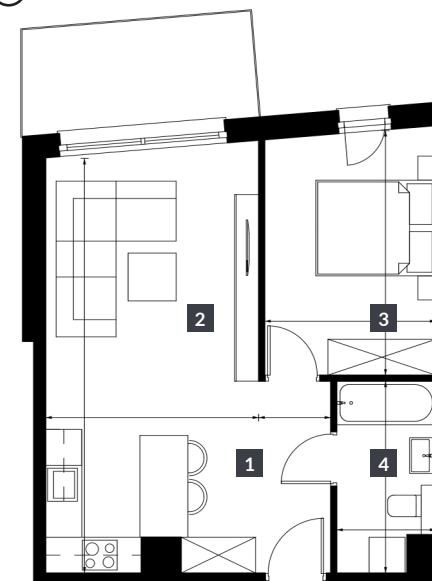

Widok budynku

Schemat kondygnacji

Rzut apartamentu

NR POMIESZCZENIE	POW.
1 Hall	5,11 m ²
2 Pokój + aneks kuchenny	24,29 m ²
3 Pokój	10,64 m ²
4 łazienka	5,56 m ²
SUMA:	45,60 m²