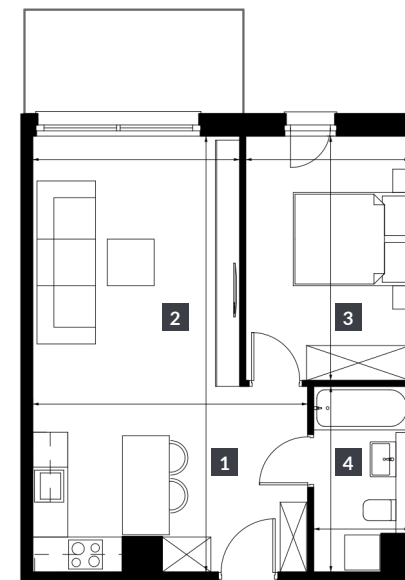

Widok budynku

Schemat kondygnacji

Rzut apartamentu

NR POMIESZCZENIE	POW.
1 Hall	4,63 m ²
2 Pokój + aneks kuchenny	25,30 m ²
3 Pokój	11,79 m ²
4 łazienka	5 m ²
SUMA:	46,72 m²

MODULATIO SP. Z O.O.

43-300 Bielsko-Biała