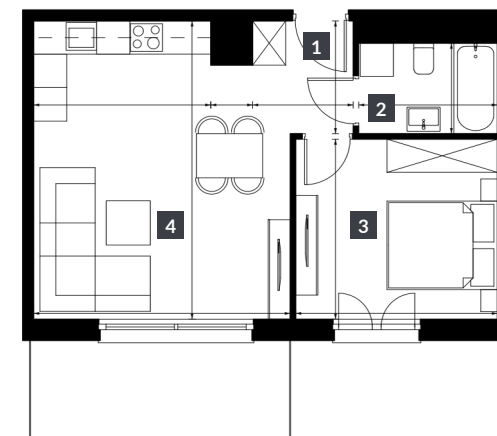

Widok budynku

Schemat kondygnacji

Rzut apartamentu

NR	POMIESZCZENIE	POW.
1	Hall	3,77 m ²
2	łazienka	4,09 m ²
3	Pokój	11,82 m ²
4	Pokój + aneks kuchenny	23,13 m ²
SUMA:		42,81 m²

MODULATIO SP. Z O.O.

43-300 Bielsko-Biała