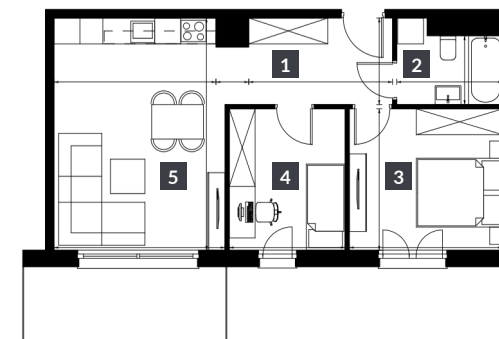

Widok budynku

NR POMIESZCZENIE	POW
1 Hall	7,45 m ²
2 łazienka	4,18 m ²
3 Pokój 1	11,64 m ²
4 Pokój 2	8,82 m ²
5 Pokój + aneks kuchenny	21,35 m ²
SUMA:	53,44 m²

Schemat kondygnacji

Rzut apartamentu