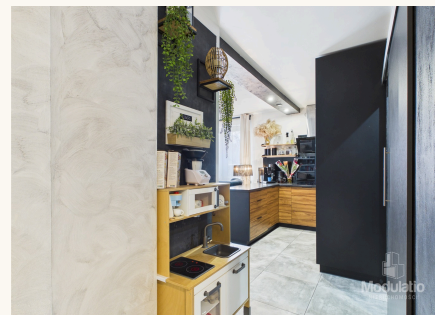

Zdjęcia i parametry

TYP OFERTY Dom	TRANSAKCJA Sprzedaż	RYNEK Wtórny	ROK BUDOWY -
POW. UŻYTKOWA 238 m²	SYPIALNIE 6	ŁAZIENKI -	STANDARD 4/5
BUDYNEK -	UKŁAD -	EKSPOZYCJA -	OGRZEWANIE -
BALKON / TARAS jest	WIDOK -	WINDA -	PIWNICA -