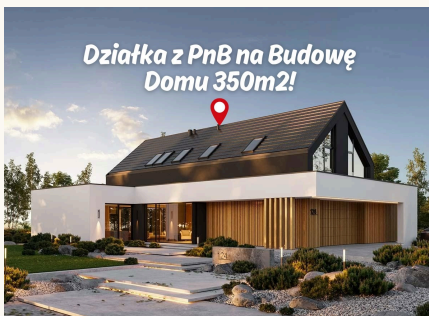

Najlepszy widok w Bielsku-Białej

SPRZEDAŻ

DZIAŁKA

Piękna Widokowa działka z PnB Domu 350m²!

13 Zakrętów, Bielsko-Biała

2210m²**739 000 zł**

POWIERZCHNIA

2210 m²

POKOJE

0

PIĘTRO

-CENA ZA M²**334 zł**

Zdjęcia i parametry

TYP OFERTY Działka	TRANSAKCJA Sprzedaż	RYNEK Wtórny	ROK BUDOWY -
POW. UŻYTKOWA -	SYPIALNIE -	ŁAZIENKI -	STANDARD 5/5
BUDYNEK -	UKŁAD -	EKSPOZYCJA -	OGRZEWANIE -
BALKON / TARAS -	WIDOK -	WINDA -	PIWNICA -

Charakter i potencjał

Takich działek na mapie Bielska-Białej już po prostu nie ma. Przedmiotem oferty jest unikatowa działka budowlana o numerze 318/12, oferująca ciszę oraz wyjątkowy, panoramiczny widok. Dodatkowym atutem tej nieruchomości jest gotowe pozwolenie na budowę, pozwalające na natychmiastowe rozpoczęcie budowy wymarzonego domu bez zbędnych formalności. Kluczowe informacje: Powierzchnia: 2210 m² Numer działki: 318/12 Status prawny: Działka z prawomocnym Pozwoleniem na Budowę (PnB) (projekt zgodny z wizualizacjami w ogłoszeniu), natomiast istnieje możliwość zmiany projektu. Projekt: Dom o powierzchni użytkowej 350,9 m² Media (bezpośrednio na działce): Prąd Woda Gaz Kanalizacja Internet Atuty lokalizacji: Widok: Ekspozycja zapewniająca pełną panoramę Bielska-Białej. Komunikacja: Szybki i wygodny dojazd do ścisłego centrum miasta. Otoczenie: Prestiżowa, widokowa okolica. Zalety oferty: Działka jest gotowa do natychmiastowego rozpoczęcia budowy wymarzonego domu. Komplet mediów na terenie oraz uzyskane pozwolenie na budowę eliminują długotrwałe formalności administracyjne i techniczne. Szukasz Wykonawcy? Również możemy dla Ciebie wybudować Twój dom marzeń Zapraszam do kontaktu! Igor Rytel specjalista ds. gruntów inwestycyjnych