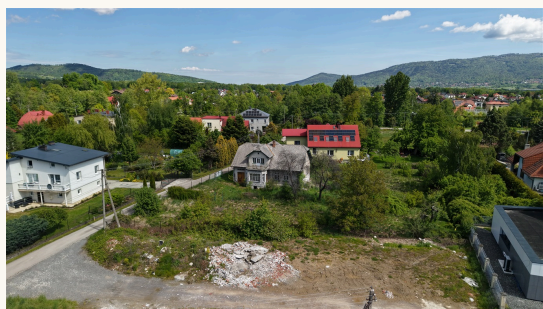

Zdjęcia i parametry

TYP OFERTY Działka	TRANSAKCJA Sprzedaż	RYNEK Wtórny	ROK BUDOWY -
POW. UŻYTKOWA -	SYPIALNIE -	ŁAZIENKI -	STANDARD 5/5
BUDYNEK -	UKŁAD -	EKSPOZYCJA -	OGRZEWANIE -
BALKON / TARAS -	WIDOK -	WINDA -	PIWNICA -